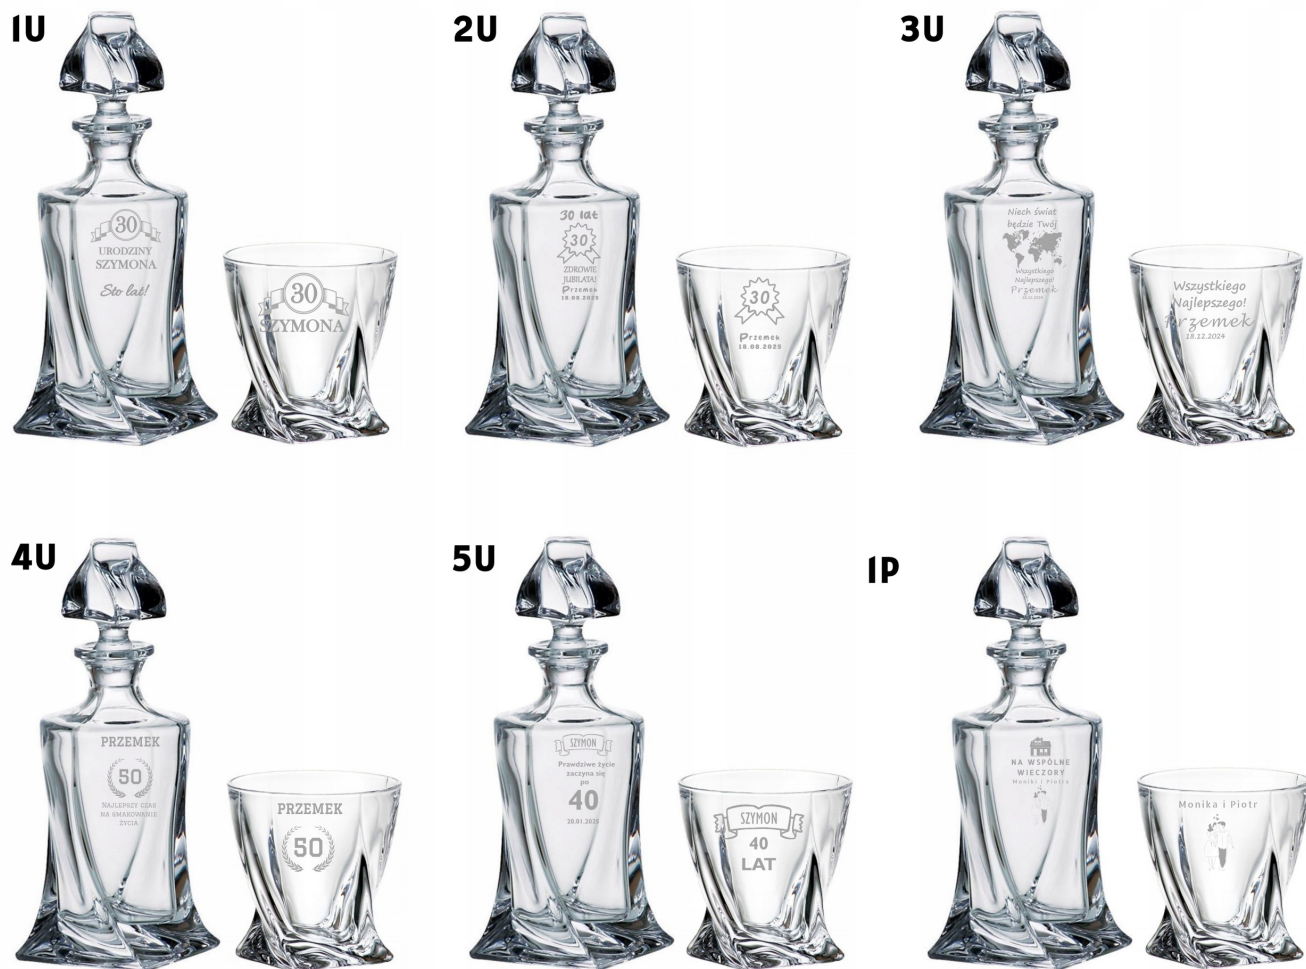

mieszkania.

- Pojemność szklanek 340ml
- wysokość szklanek 10cm
- pojemność karafki: 770 ml
- wymiary karafki: 11,5 x 11,5 cm
- wysokość całkowita: 28 cm

Proszę w uwagach do zakupu podać wybrany numer gotowego projektu oraz dane do personalizacji (imię, wiek itp.) lub przesłać własny tekst i grafikę.