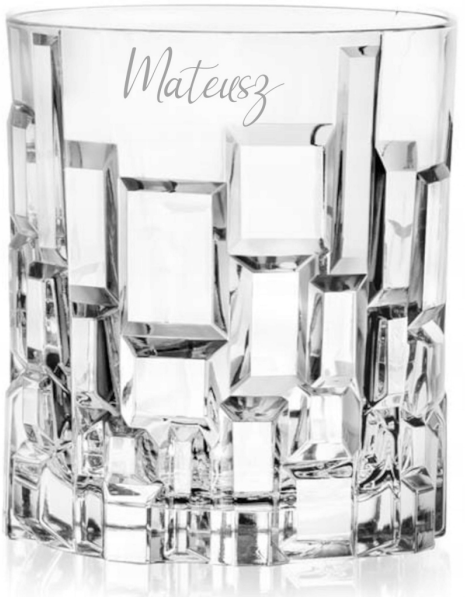

### Opis produktu

Oferujemy elegancki komplet 2 grawerowanych, kryształowych szklanek do whisky Etna Modern renomowanej marki RCR Crystal, o pojemności 330 ml. RCR to światowej sławy marka, której wyroby zachwycają precyzją wykonania, pięknem oraz ponadczasową elegancją. Jej kryształowe szkło od wieków symbolizuje najwyższą jakość i wyrafinowanie.

Serwowanie trunków w tych szklankach zamienia codzienność w wyjątkowe doświadczenie, podkreślając uroczysty charakter spotkań towarzyskich. Zestaw, wykonany z najwyższej jakości szkła kryształowego, to nie tylko praktyczny dodatek, ale i wyrafinowana ozdoba każdego salonu.

Komplet zawiera dwie szklanki do whisky, stanowiące doskonały wybór na prezent z okazji wesela, rocznicy ślubu, urodzin, jubileuszu czy parapetówki. Całość zapakowana jest w eleganckie, czarne pudełko prezentowe, wyłożone wełną drzewną, z dołączoną kolorową wstążką o długości 180 cm, co sprawia, że jest gotowy do wręczenia jako wyjątkowy, spersonalizowany upominek.

1

2

**3**

**4**

**5**

**6**