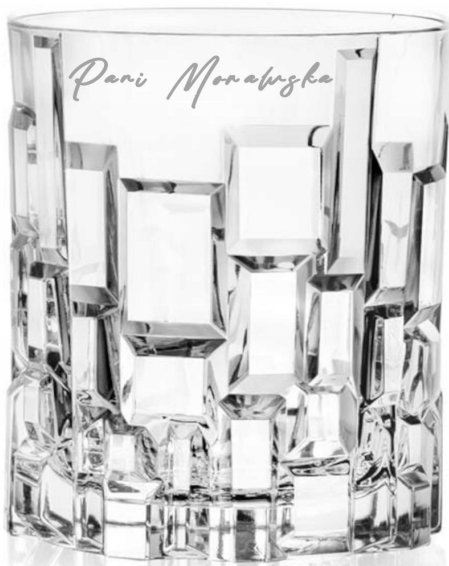

### Opis produktu

Oferujemy elegancki komplet 2 grawerowanych, kryształowych szklanek do whisky Etna Modern renomowanej marki RCR Crystal, o pojemności 330 ml. RCR to światowej sławy marka, której wyroby zachwycają precyzją wykonania, pięknem oraz ponadczasową elegancją. Jej kryształowe szkło od wieków symbolizuje najwyższą jakość i wyrafinowanie.

Serwowanie trunków w tych szklankach zamienia codzienność w wyjątkowe doświadczenie, podkreślając uroczysty charakter spotkań towarzyskich. Zestaw, wykonany z najwyższej jakości szkła kryształowego, to nie tylko praktyczny dodatek, ale i wyrafinowana ozdoba każdego salonu.

Komplet zawiera dwie szklanki do whisky, stanowiące doskonały wybór na prezent z okazji wesela, rocznicy ślubu, urodzin, jubileuszu czy parapetówki. Całość zapakowana jest w eleganckie, czarne pudełko prezentowe, wyłożone wełną drzewną, z dołączoną kolorową wstążką o długości 180 cm, co sprawia, że jest gotowy do wręczenia jako wyjątkowy, spersonalizowany upominek.

**Indywidualny grawer sprawi, że prezent będzie jeszcze bardziej wyjątkowy i osobisty, idealny na każdą okazję.**

- Wysokość szklanki 9,5 cm
- Średnica szklanki 8 cm

**3**

**4**

**5**

**6**

1

2