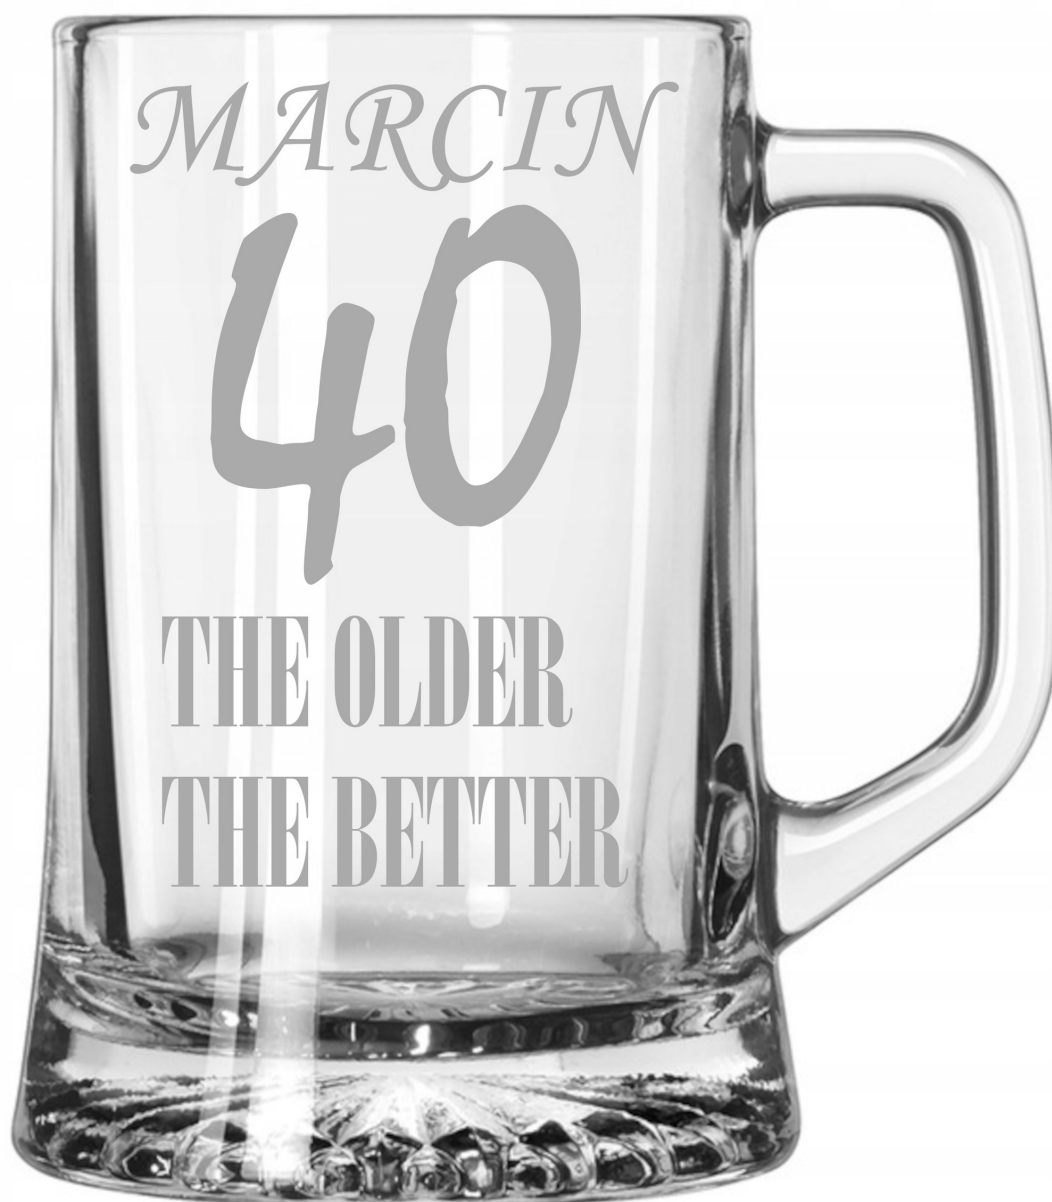

## Szklany Kufel Do Piwa Z Uchwytem Grawerowany Dwustronny 620ml

|                         |                                   |
|-------------------------|-----------------------------------|
| Cena                    | <b>36,00 zł</b>                   |
| Kod producenta          | <b>0103007574</b>                 |
| Kod EAN                 | <b>5905476820181</b>              |
| Liczba sztuk w zestawie | <b>1 szt.</b>                     |
| Informacje dodatkowe    | <b>możliwość mycia w zmywarce</b> |
| Kolor                   | <b>przezroczysty</b>              |
| Kod producenta          | <b>0103007574</b>                 |
| Linia                   | <b>na prezent</b>                 |
| Materiał wykonania      | <b>szkło</b>                      |
| Pojemność               | <b>620 ml</b>                     |
| Marka                   | <b>Azalia Design</b>              |
| EAN (GTIN)              | <b>5905476820181</b>              |
| Rodzaj                  | <b>kufle do piwa</b>              |
| Typ produktu            | <b>wielorazowy</b>                |

---

**SUPER TATA**

*Z okazji dnia Ojca  
Adam i Agata*

---

*TATA NA MEDAL*

*Z okazji dnia Ojca  
Adam i Agata*

---

**SUPER TATA**