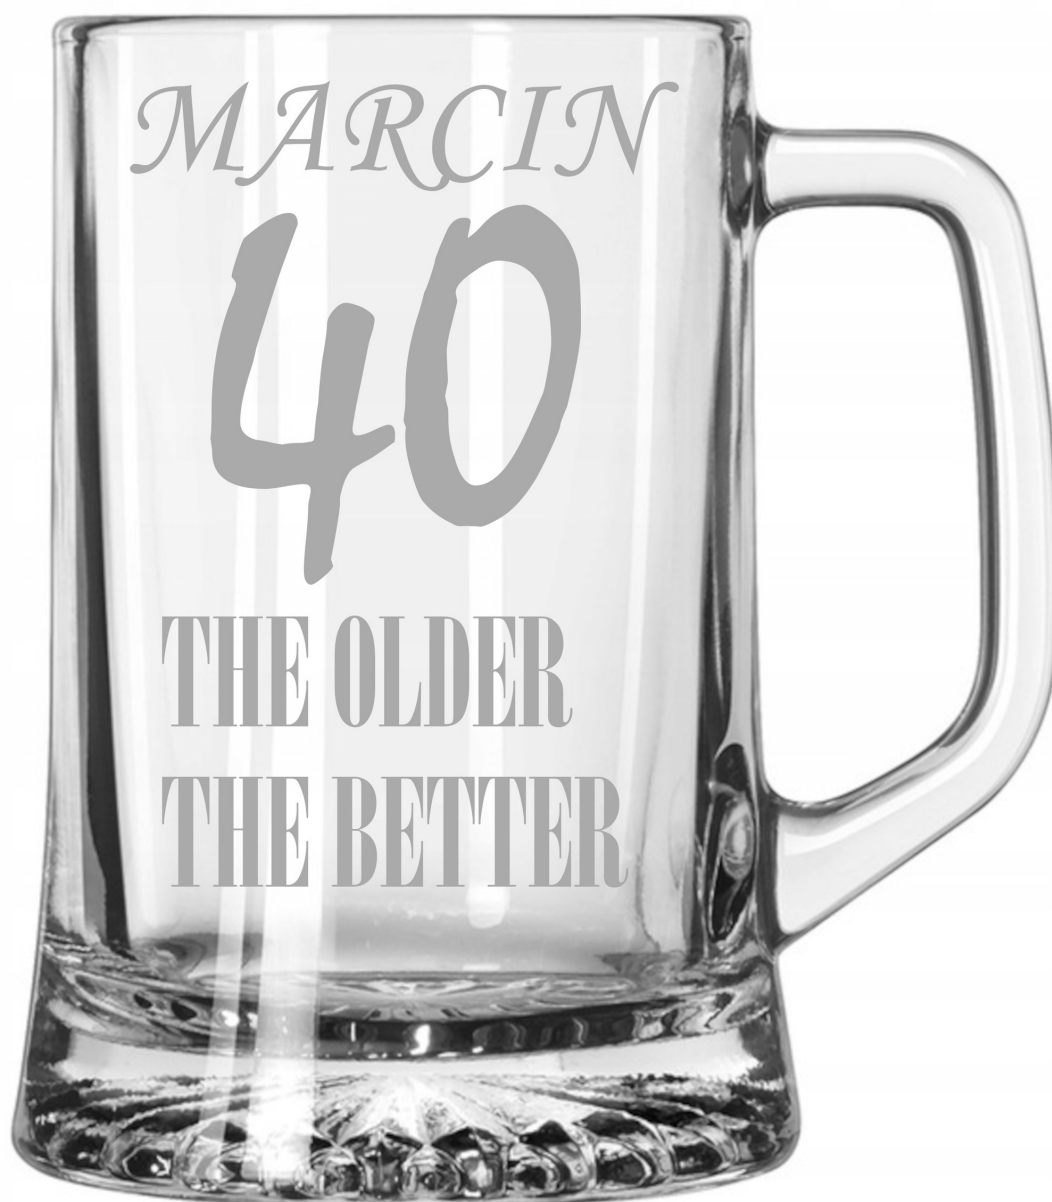

Link do produktu: <https://azaliadesign.com/szklany-kufel-do-piwa-z-uchwytem-grawerowany-dwustronny-620ml-p-16.html>

Szklany Kufel Do Piwa Z Uchwytem Grawerowany Dwustronny 620ml

Cena	36,00 zł
Kod producenta	0103007574
Kod EAN	5905476820181
Liczba sztuk w zestawie	1 szt.
Informacje dodatkowe	możliwość mycia w zmywarce
Kolor	przezroczysty
Kod producenta	0103007574
Linia	na prezent
Materiał wykonania	szkło
Pojemność	620 ml
Marka	Azalia Design
EAN (GTIN)	5905476820181
Rodzaj	kufle do piwa
Typ produktu	wielorazowy

NAJLEPSZY TATA

NA ŚWIECIE

Z okazji dnia Ojca

Adam i Agata

SUPER TATA

*Z okazji dnia Ojca
Adam i Agata*

TATA NA MEDAL

*Z okazji dnia Ojca
Adam i Agata*