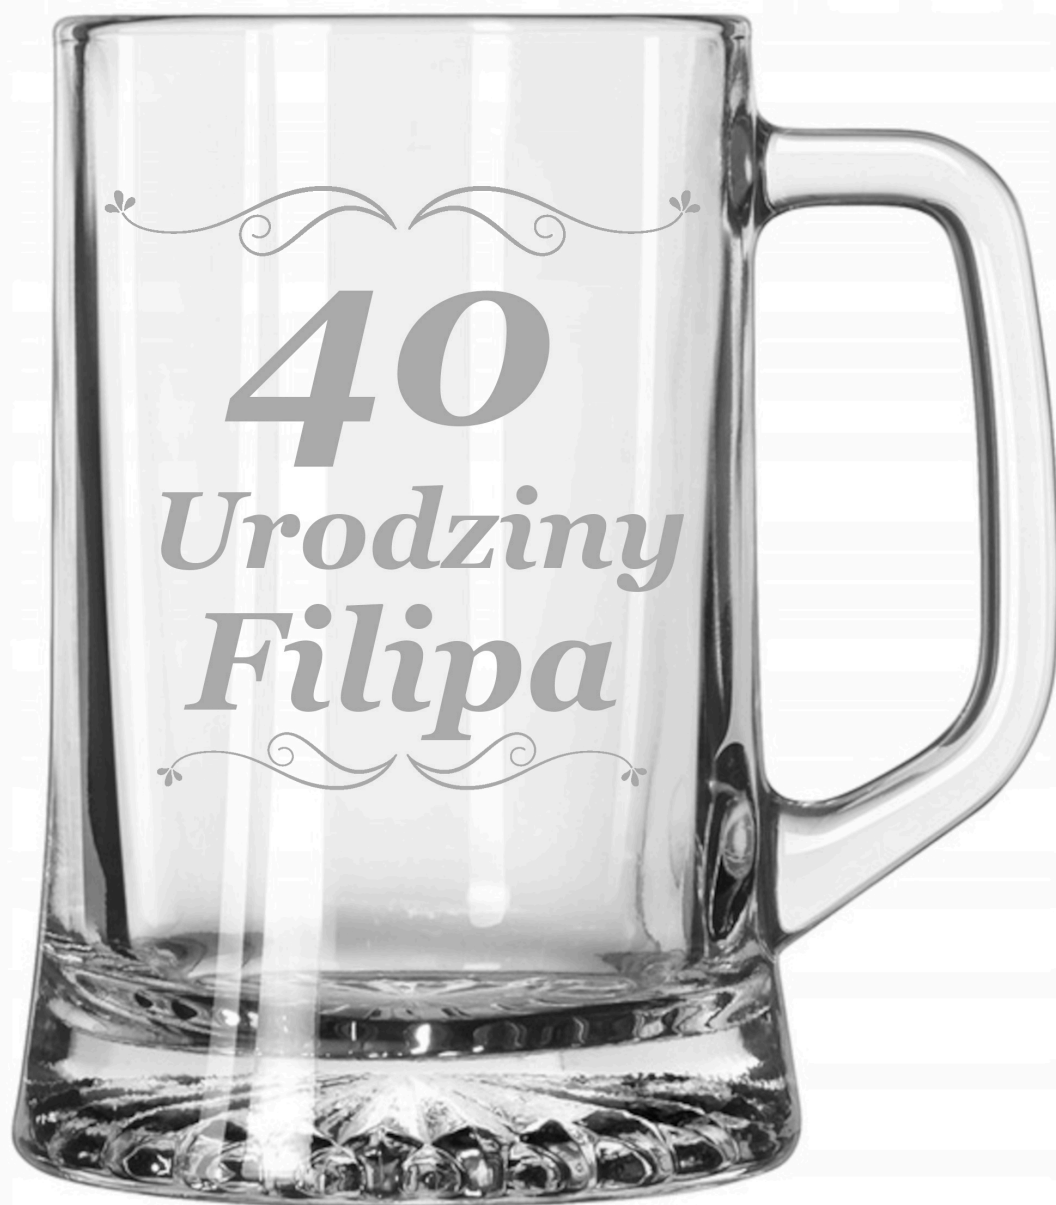

## Szklany Kufel Do Piwa Z Uchwytem Grawerowany Dwustronny 620ml

Cena	<b>45,00 zł</b>
Kod producenta	<b>0103007574</b>
Kod EAN	<b>5905476820181</b>
Liczba sztuk w zestawie	<b>1 szt.</b>
Informacje dodatkowe	<b>możliwość mycia w zmywarce</b>
Kolor	<b>przezroczysty</b>
Kod producenta	<b>0103007574</b>
Linia	<b>na prezent</b>
Materiał wykonania	<b>szkło</b>
Pojemność	<b>620 ml</b>
Marka	<b>Azalia Design</b>
EAN (GTIN)	<b>5905476820181</b>
Rodzaj	<b>kufle do piwa</b>
Typ produktu	<b>wielorazowy</b>

---

**SUPER TATA**

*Z okazji dnia Ojca  
Adam i Agata*

---

*TATA NA MEDAL*

*Z okazji dnia Ojca  
Adam i Agata*

---

**SUPER TATA**