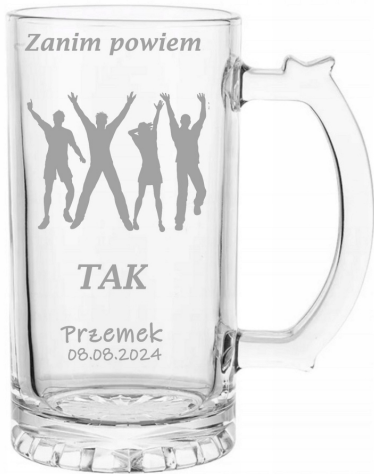

## Szklany kufel do piwa 500ml na wieczór kawalerski z grawerem w pudełku

Cena	<b>36,50 zł</b>
Kod producenta	<b>z grawerem</b>
Kod EAN	<b>5905476821133</b>
Liczba sztuk w zestawie	<b>1 szt.</b>
Informacje dodatkowe	<b>wykonanie graweru w cenie</b>
Kolor	<b>przezroczysty</b>
Kod producenta	<b>z grawerem</b>
Linia	<b>z grawerem</b>
Materiał wykonania	<b>szkło</b>
Pojemność	<b>500 ml</b>
Marka	<b>AzaliaDesign</b>
EAN (GTIN)	<b>5905476821133</b>
Rodzaj	<b>kufle do piwa</b>

- pojemność - 500 ml

- 
- wysokość - 15 cm
  - szerokość - 12,6 cm

Grawerowany kufel wysyłamy w prezentowym pudełku wypełnionym wełną drzewną oraz dołączamy luzem kolorową wstążkę (180cm).

1

2

3

4

5

6

7

8

9

10

11

12

13