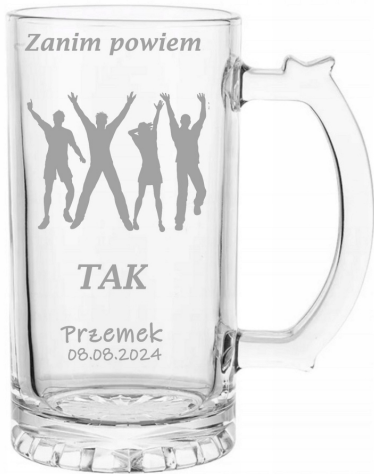

Link do produktu: <https://azaliadesign.com/szklany-kufel-do-piwa-500ml-na-wieczor-kawalerski-z-grawerem-w-pudelku-p-13.html>

Szklany kufel do piwa 500ml na wieczór kawalerski z grawerem w pudełku

Cena	36,50 zł
Kod producenta	z grawerem
Kod EAN	5905476821133
Liczba sztuk w zestawie	1 szt.
Informacje dodatkowe	wykonanie graweru w cenie
Kolor	przezroczysty
Kod producenta	z grawerem
Linia	z grawerem
Materiał wykonania	szkło
Pojemność	500 ml
Marka	AzaliaDesign
EAN (GTIN)	5905476821133
Rodzaj	kufle do piwa

Posiada ergonomiczne ucho, a dno kufła zostało pogrubione. Klasyczny model kufła sprawdzi się zarówno w domu jak i gastronomii. Kufel można myć w zmywarce.

Idealny prezent dla Pana Młodego na wieczór kawalerski, z okazji urodzin lub inną uroczystość. Po zakupie prosimy o przesłanie wiadomości z informacją, jaki numer kufła ma się znaleźć na kufłu. **Na życzenie możemy wykonać inny grawer (do ustalenia w wiadomości do sprzedającego)**

- pojemność - 500 ml

-
- wysokość - 15 cm
 - szerokość - 12,6 cm

Grawerowany kufel wysyłamy w prezentowym pudełku wypełnionym wełną drzewną oraz dołączamy luzem kolorową wstążkę (180cm).

1

2

3

4

5

6

7

8

9

10

11

12

13