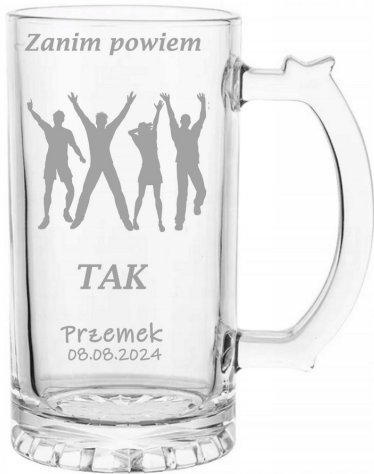

Link do produktu: <https://azaliadesign.com/szklany-kufel-do-piwa-500ml-na-wieczor-kawalerski-z-grawerem-w-pudelku-p-13.html>

Szklany kufel do piwa 500ml na wieczór kawalerski z grawerem w pudełku

Cena	36,50 zł
Kod producenta	z grawerem
Kod EAN	5905476821133
Liczba sztuk w zestawie	1 szt.
Informacje dodatkowe	wykonanie graweru w cenie
Kolor	przezroczysty
Kod producenta	z grawerem
Linia	z grawerem
Materiał wykonania	szkło
Pojemność	500 ml
Marka	AzaliaDesign
EAN (GTIN)	5905476821133
Rodzaj	kufle do piwa

6

7

8

9

10

11

12

13