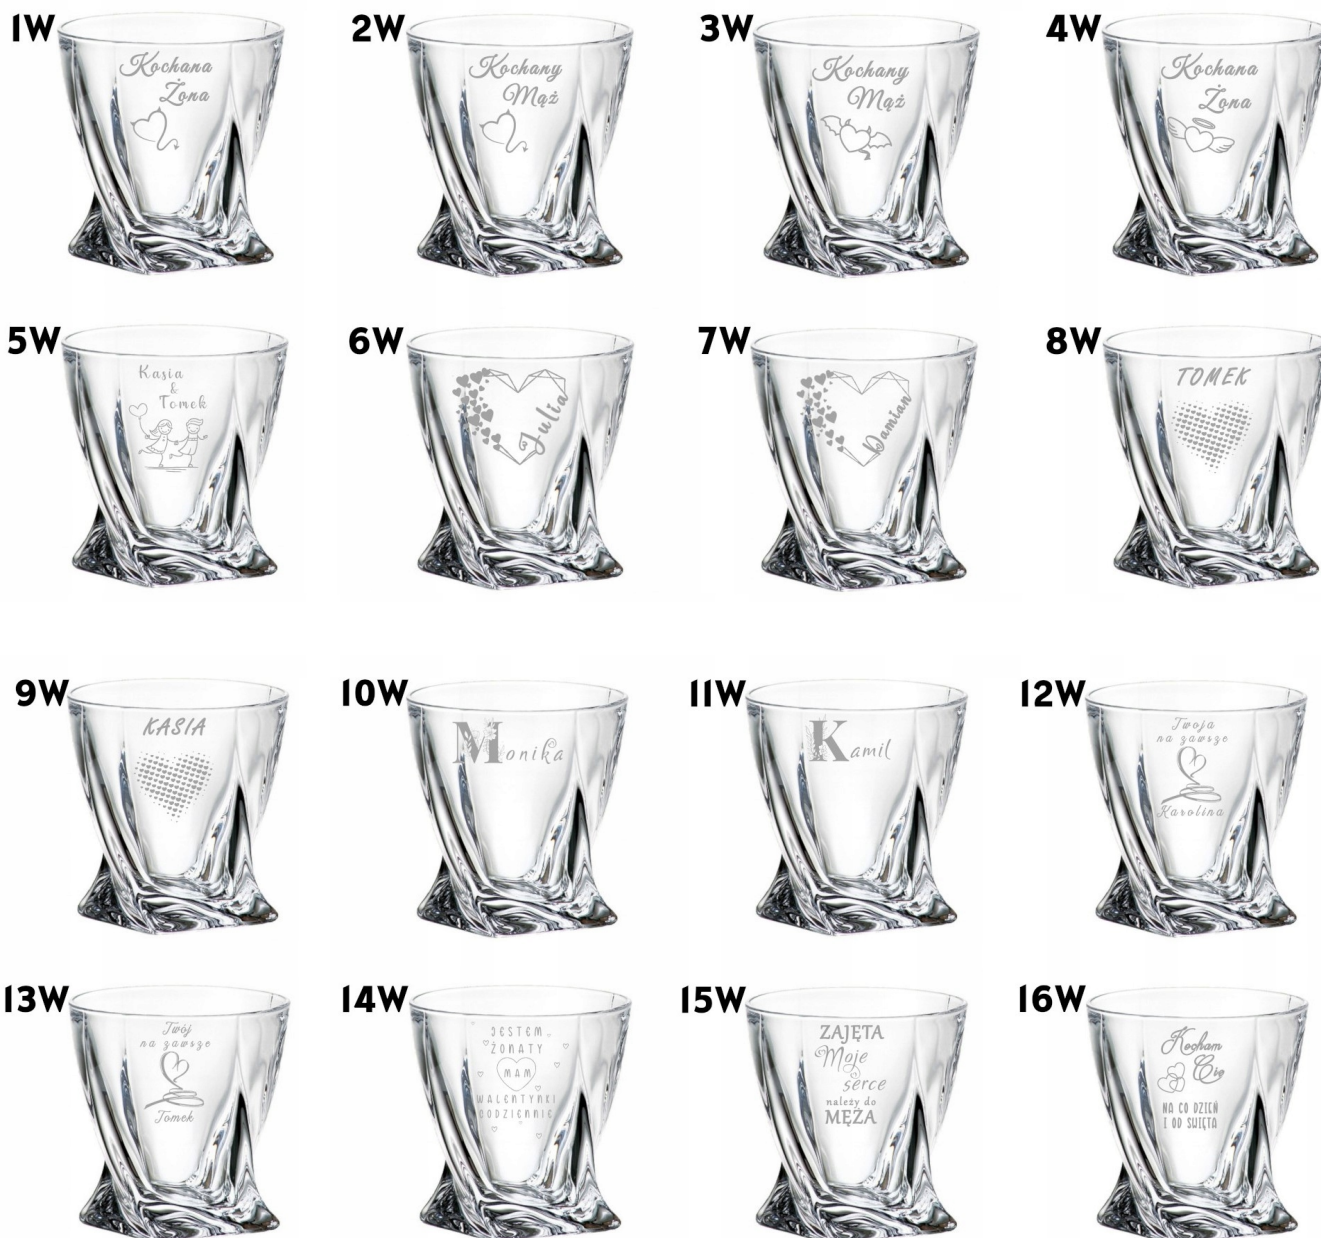

Link do produktu: <https://azaliadesign.com/szklanka-kryształowa-do-whisky-z-grawerem-logo-prezent-walentynki-p-117.html>

Szklanka Kryształowa Do Whisky z Grawerem Logo Prezent Walentynki

Cena	39,00 zł
Kod EAN	5905476822314
EAN (GTIN)	5905476822314
Producent	Bohemia
Seria	Grawer

Opis produktu

Bohemia to światowej sławy marka, której wyroby zachwycają precyzją wykonania, pięknem oraz ponadczasową elegancją. Jej kryształowe szkło od wieków symbolizuje najwyższą jakość i wyrafinowanie. Te wyjątkowe szklanki o pojemności 340 ml to idealna propozycja dla osób ceniących luksusowe, stylowe przedmioty w swoim otoczeniu.

Całość zapakowana jest w eleganckie, czarne pudełko prezentowe, wyłożone wełną drzewną, z dołączoną kolorową wstążką o długości 180 cm, co sprawia, że jest to gotowy do wręczenia spersonalizowany upominek.

- Pojemność szklanek 340ml
- wysokość szklanek 10cm

W wiadomości do sprzedającego proszę podać wybrany numer grafiki i tekst lub przesłać nam swój własny projekt.

17W

18W

19W

20W

21W

22W