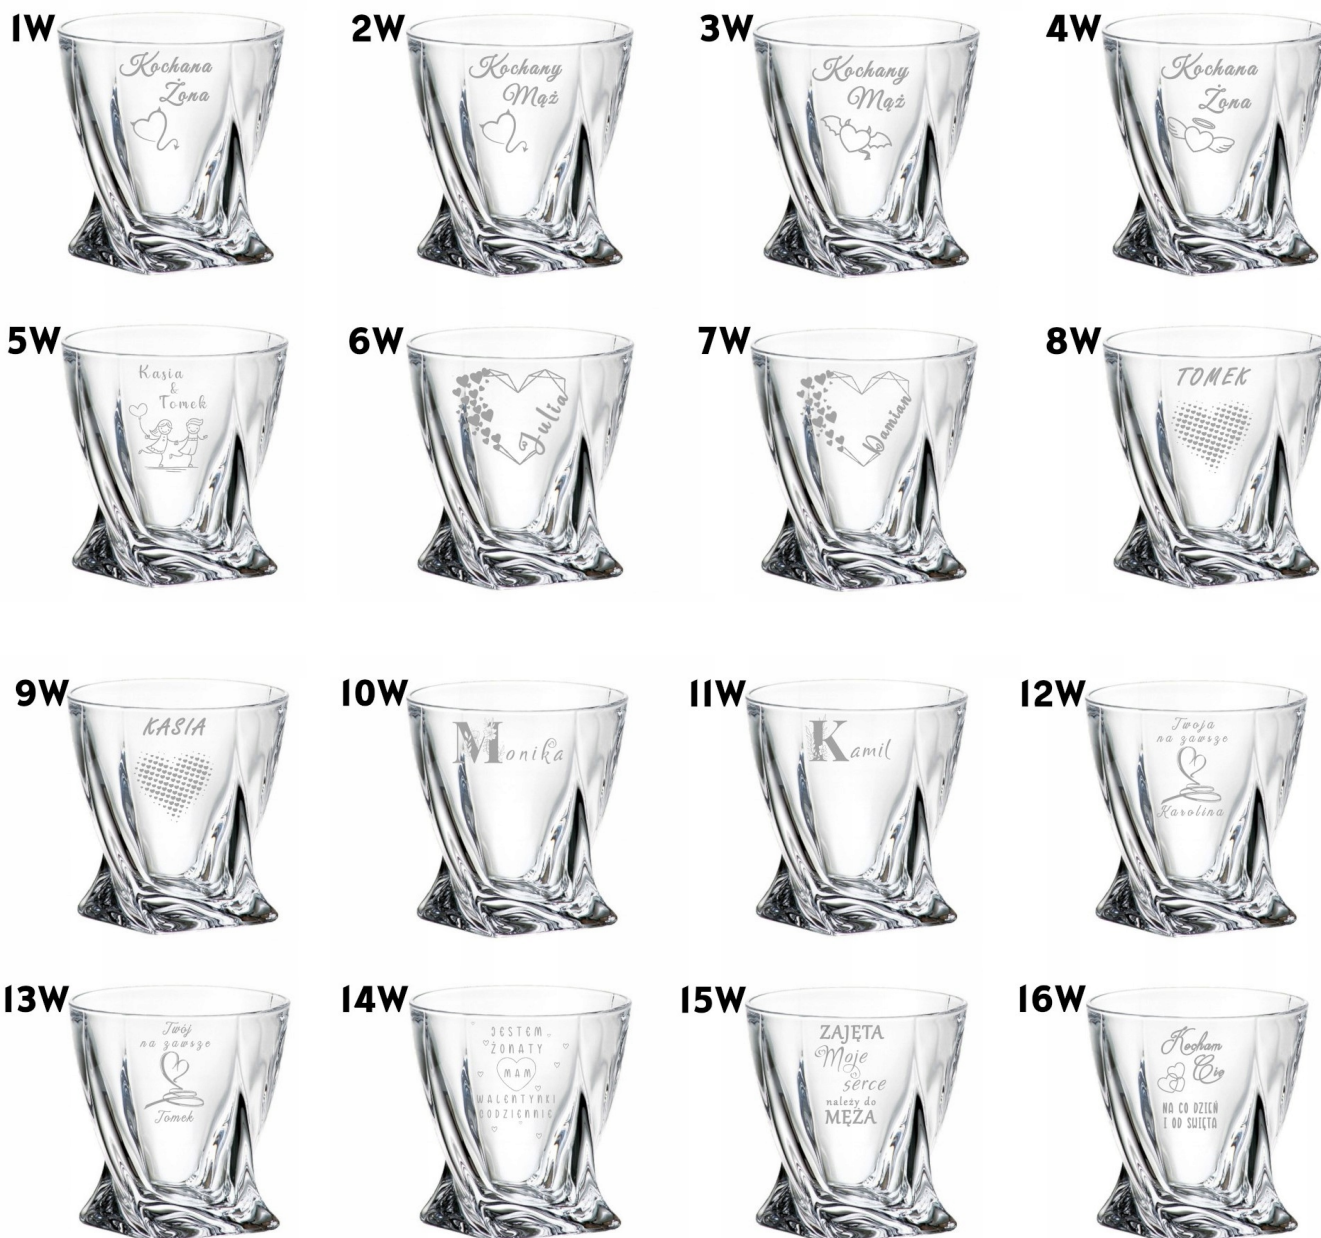

Szklanka stanowi doskonały wybór na prezent z okazji rocznicy, urodzin, Dnia Matki, Dnia Ojca, Dnia Kobiet i Chłopaka, a także na Święta Bożego Narodzenia. W przypadku prezentów dla pracowników możliwy graver logo firmy.

Całość zapakowana jest w eleganckie, czarne pudełko prezentowe, wyłożone wełną drzewną, z dołączoną kolorową wstążką o długości 180 cm, co sprawia, że jest to gotowy do wręczenia spersonalizowany upominek.

- Pojemność szklanek 340ml
- wysokość szklanek 10cm

W wiadomości do sprzedającego proszę podać wybrany numer grafiki i tekst lub przesłać nam swój własny projekt.